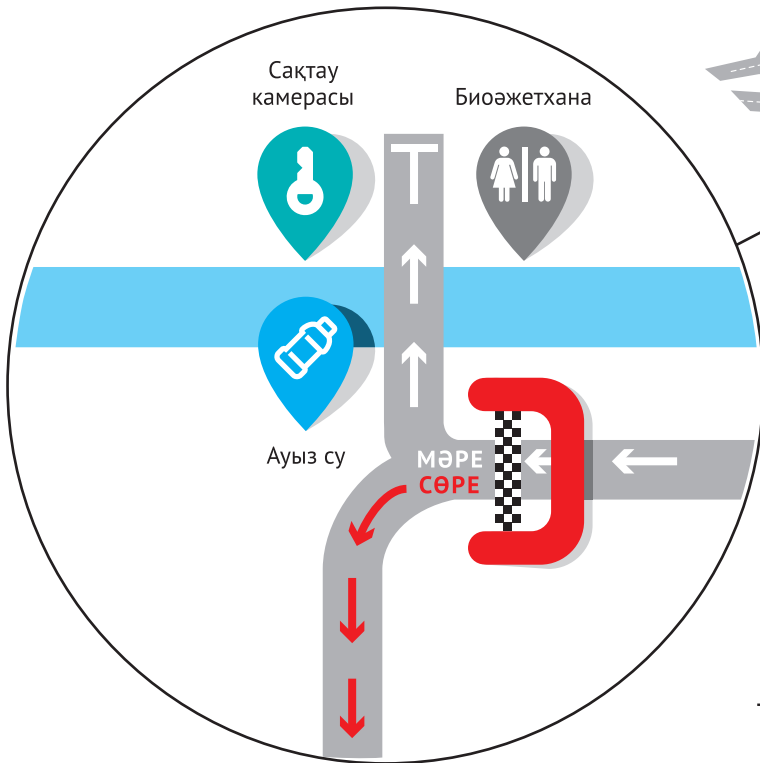

## Жүгіру бағытының сызбасы

7.5 км 1 айналым

15 км 2 айналым

Ересектер бағыты

Балалар бағыты

Сөре/Мәре

Ауыз су

Мед. қызметкері

Сақтау камерасы

Волонтерлар

Биоәжетхана