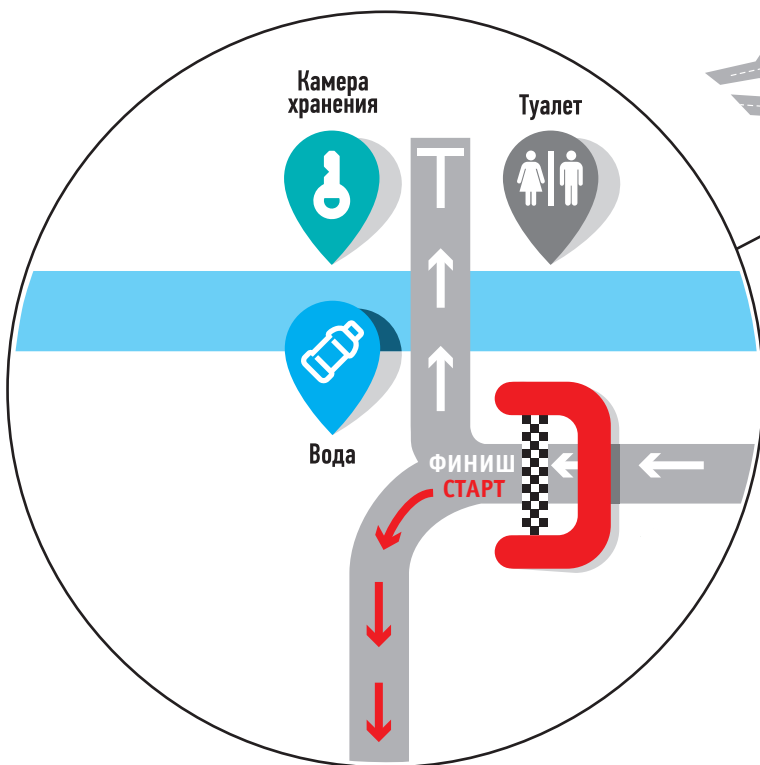

Роща им. Баума

СХЕМА БЕГОВОГО МАРШРУТА

7.5 км

1 круг

15 км

2 круга

Взрослый маршрут

Детский маршрут

Старт \ Финиш

Вода

Медики

Камера хранения

Волонтеры

Уборная