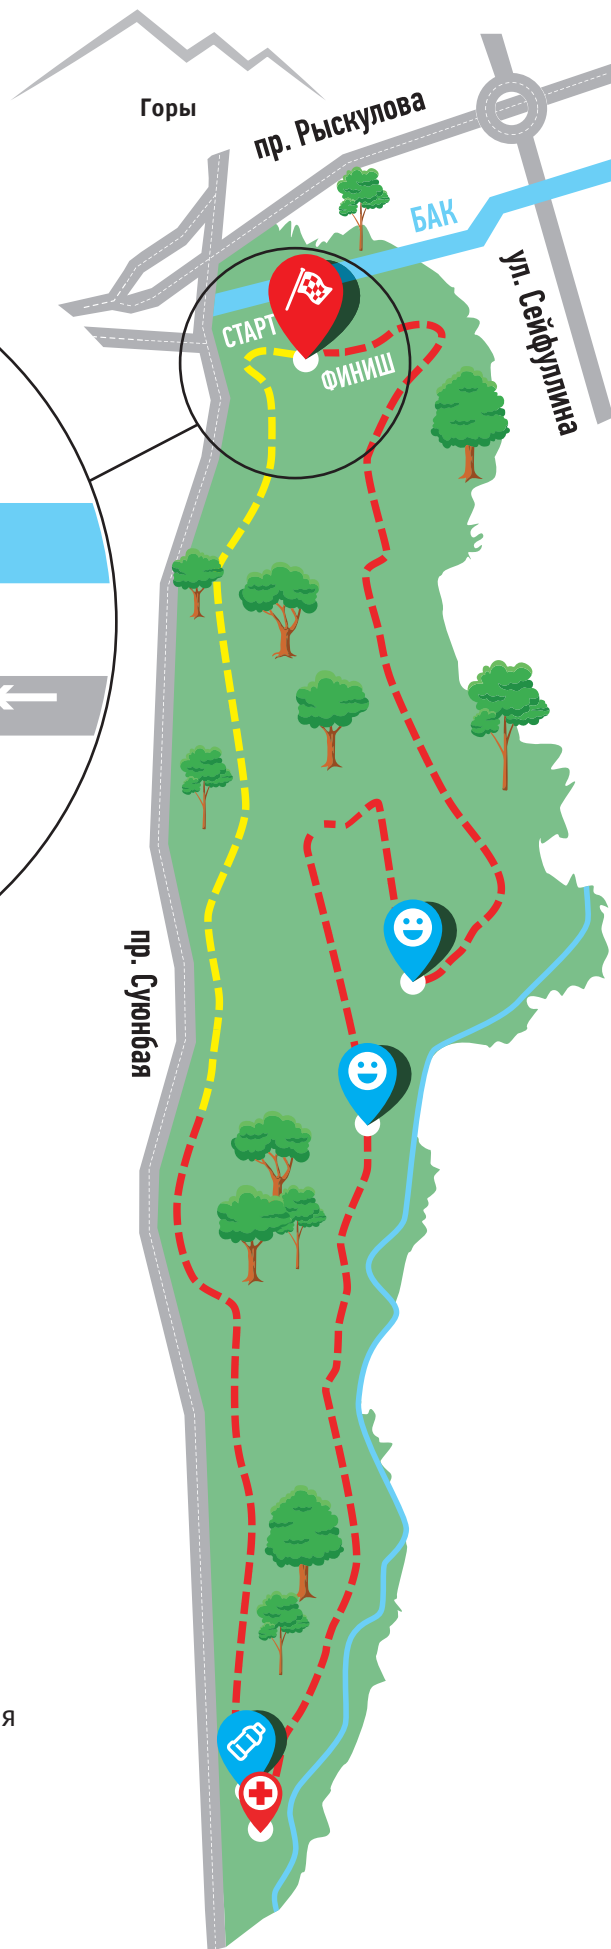

Роща им. Баума

СХЕМА БЕГОВОГО МАРШРУТА

7.5 км

1 круг

15 км

2 круга

Взрослый маршрут

Детский маршрут

Старт \ Финиш

Вода

Медики

Камера хранения

Волонтеры

Уборная