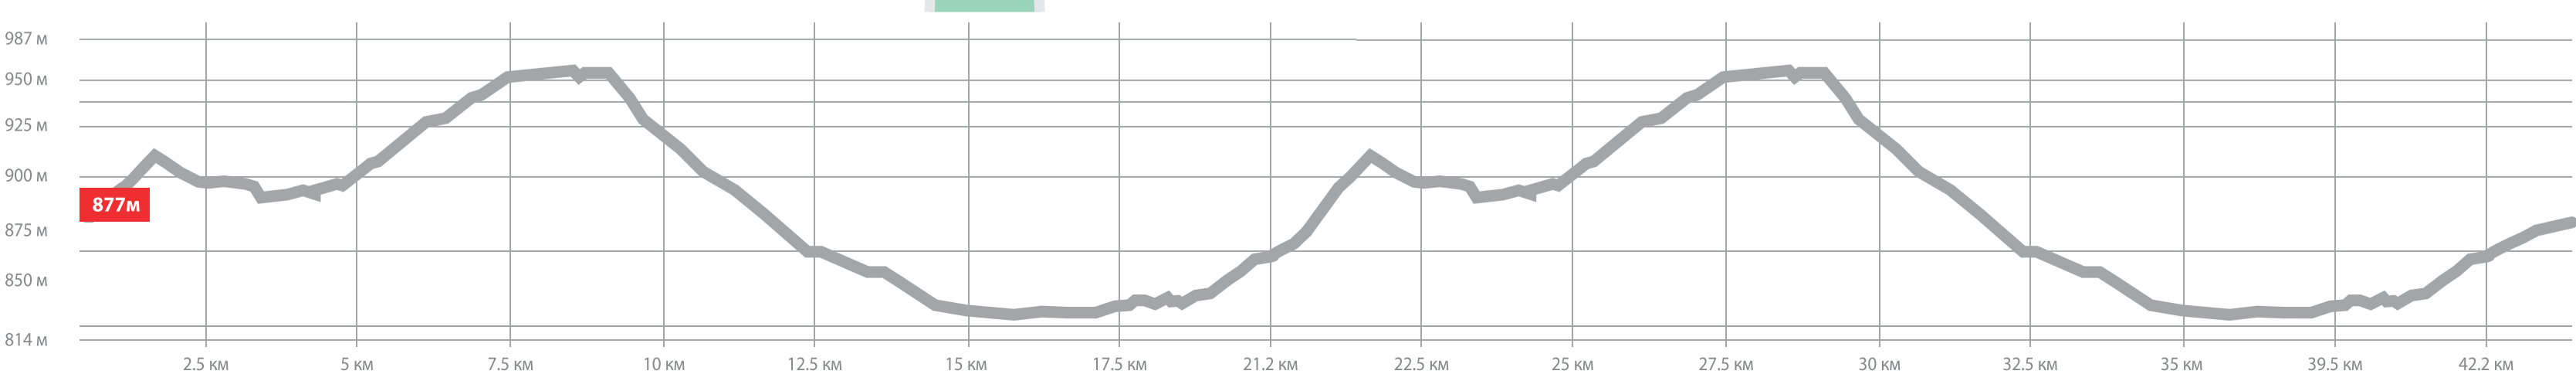

42.2K
2 КРУГА

- Старт \ Финиш
- Направление движения
- Трасса
- Километры
- Пункт воды
- Пункт питания
- Биотуалеты
- Медики